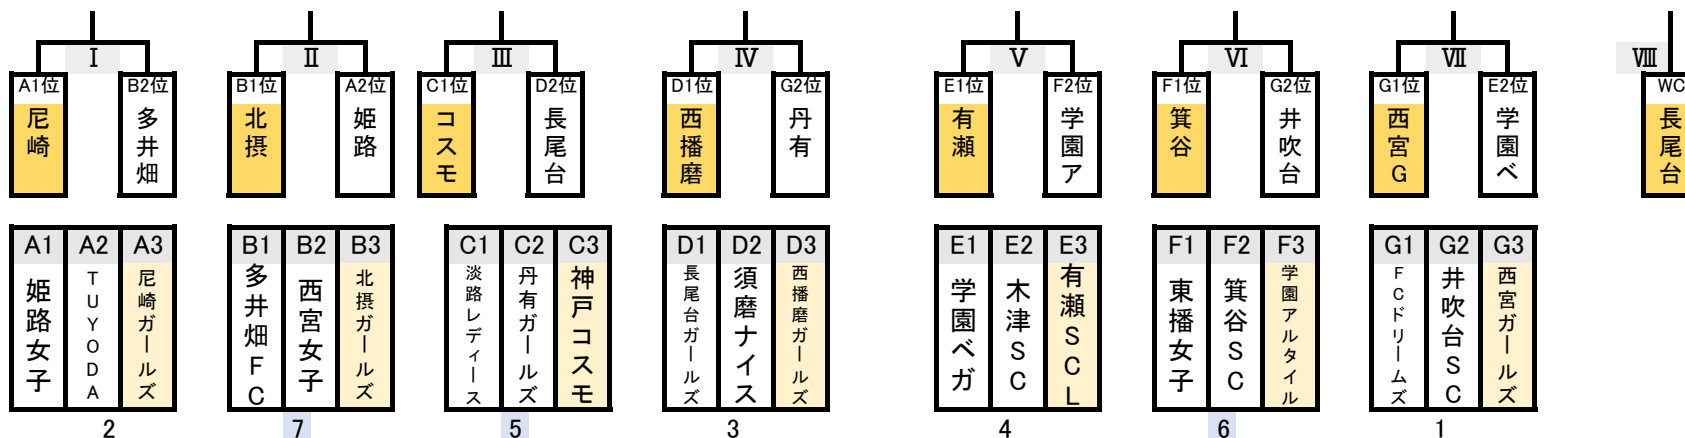

第43回兵庫県小学生女子サッカー大会

[予選&ベスト16] 2025年10月12日(日)
総合運動公園、垂水健康公園
[ベスト8] 2025年10月19日(日)
北播衛生グラウンド

【試合組合せ】

【予選リーグ試合進行表】

総合運動公園											垂水健康公園																
試合時刻	Aコート					Bコート					試合時刻	Aコート					Bコート										
	対戦			主・副		対戦			主・副			対戦			主・副		対戦			主・副							
1 10:00	姫路女子	2	-	0	TUYODA	多井・西女	①	淡路L	0	-	1	丹有G	長尾・須磨	1 10:00	学園ベガ	3	-	0	木津SC	西宮G	①	ドリームズ	0	-	0	井吹台	東播・箕谷
2 10:40	多井畑	3	-	0	西宮女子	姫路・TU	②	長尾台G	3	-	1	須磨N	淡路・丹有	2 10:40	東播女子	0	-	4	箕谷SC	学ベ・木津	②						
3 11:20	尼崎G	2	-	0	姫路女子	西女・北摂	③	コスモ	7	-	0	淡路L	須磨・西播	3 11:20	有瀬SC	1	-	1	学園ベガ	井吹台	③	西宮G	1	-	0	ドリームズ	箕谷・学ア
4 12:00	北摂G	2	-	1	多井畑	尼崎・姫路	④	西播磨G	0	-	0	長尾台G	コス・淡路	4 12:00	学園アル	2	-	1	東播女子	有瀬・学ベ	④						
5 12:40	TUYODA	1	-	3	尼崎G	北摂・多井	④	丹有G	0	-	1	コスモ	西播・長尾	4 12:40	木津SC	0	-	7	有瀬SC	ドリームズ	④	井吹台	0	-	1	西宮G	学ア・東播
6 13:20	西宮女子	0	-	4	北摂G	TU・尼崎	⑤	須磨N	0	-	10	西播磨G	丹有・コス	5 13:20	箕谷SC	2	-	0	学園アル	木津・有瀬	⑤						

【備考】

- ・予選リーグは勝点制(勝3点, 引分1点, 負0点)とし, 順位選定は勝点→得失点差→総得点→直接対決の勝者→抽選の順とする。
- ・棄権の場合, 当該チームの当日のスコアを全て「0-3」で負けとする。
- ・7試合目、各予選3位の対戦試合はフレンドリーとする(10分-(3分)-10分)
- ・ベスト16ノックアウトステージ: 8試合目と9試合目、グループ1位と2位の勝者がベスト8へ進出する(同点の場合は3人制のPKにて決定)
- ・「Ⅷ」箇所枠→ノックアウトステージ1回戦敗退チームの中から1チームを決定。1回戦の結果を反映する。
順位選定は予選順位→勝点→得失点→総得点→シード権上位→抽選の順とする。