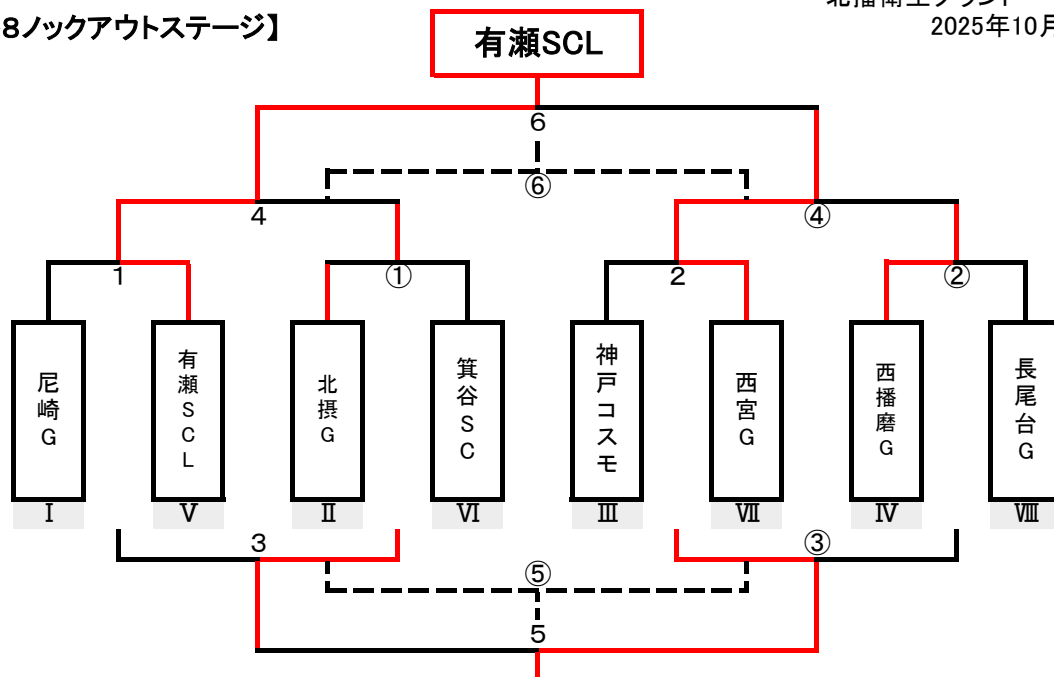

TUYODA	4 - 0	西宮女子
淡路L	4 - 0	須磨ナイス

[ベスト16 1回戦]

尼崎G	0(4 - 3)0	多井畑FC
北摂G	1 - 0	姫路女子
神戸コスモ	1(4 - 3)1	長尾台G
西播磨G	1 - 0	丹有G

【垂水健康公園】

[フレンドリー]

木津SC	1 - 0	東播女子
ドリームズ	0 - 3	有瀬SCL

[ベスト16 1回戦]

有瀬SCL	4 - 0	学園アル
箕谷SC	4 - 0	井吹台
西宮G	2 - 0	学園ベガ
	-	

第43回兵庫県小学生女子サッカー大会

北播衛生グラウンド

2025年10月19日(日)

【ベスト8ノックアウトステージ】

【進行表】

試合 時刻	Aコート				Bコート			
	対戦		審判		対戦		審判	
1 10:00	尼崎G	0 - 2	有瀬SCL	主: III 神戸コスモ 副: VII 西宮G	① 北摂G	4 - 2	箕谷SC	主: IV 西播磨 副: VIII 長尾台
2 10:45	神戸コスモ	1 (0 PK) - 1 (2)	西宮G	主: I 尼崎 副: V 有瀬	② 西播磨G	2 - 0	長尾台G	主: II 北摂 副: VI 箕谷
3 11:45	尼崎G	0 - 3	箕谷SC	主: 2勝 副: ②勝	③ 神戸コスモ	3 - 0	長尾台G	主: 1勝 副: ①勝
4 12:30	有瀬SCL	2 - 0	北摂G	主: 3勝 副: 3負	④ 西宮G	1 (3 PK) - 1 (2)	西播磨G	主: ③勝 副: ③負
5 13:15	箕谷SC	0 - 3	神戸コスモ	主: 4勝 副: 4負	⑤ 尼崎G	4 - 1	長尾台G	主: ④勝 副: ④負
6 14:00	有瀬SCL	1 (2 PK) - 1 (1)	西宮G	主: 協会 副: 5勝・5負	⑥ 北摂G	3 - 2	西播磨G	主: 協会 副: ⑤勝・⑤負
7 14:45	表彰式・閉会式							