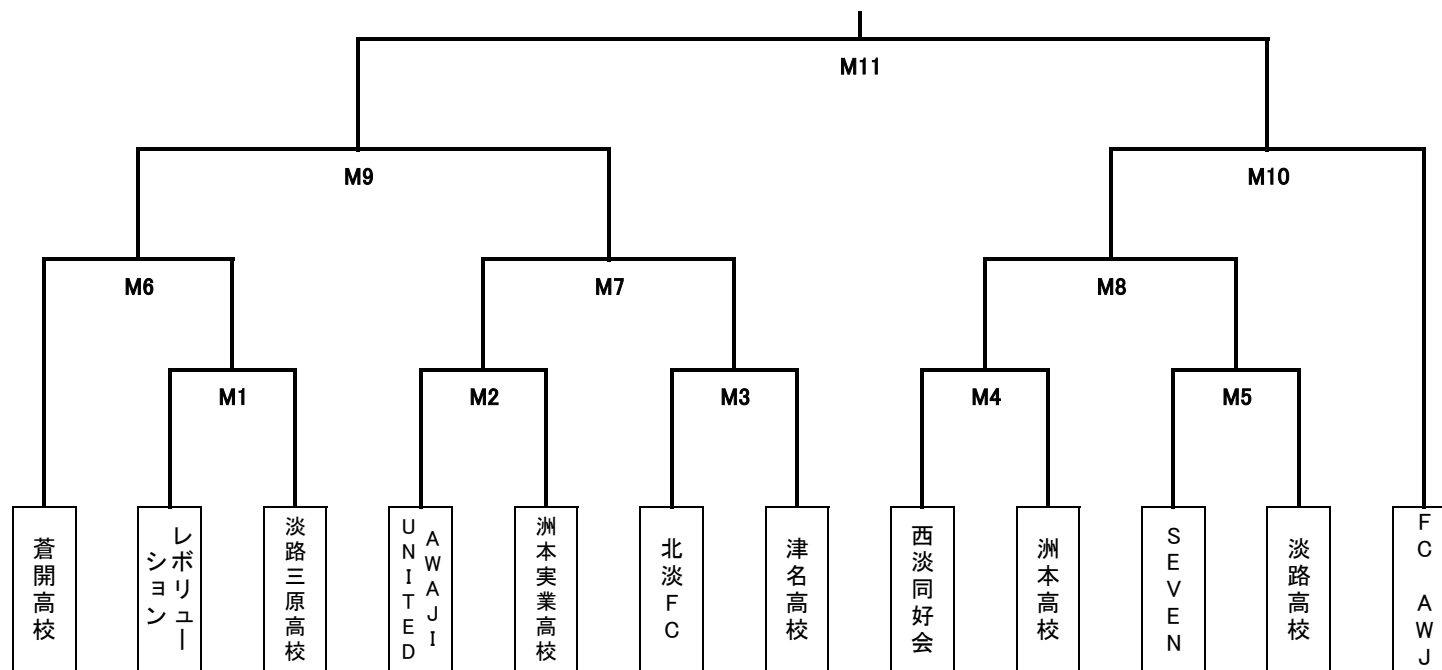

## 第76回 淡路選手権組み合わせ表

第76回 淡路サッカー選手権試合日程

| 日程    | 会場              | M番号 | 開始時間  | 対戦カード         | 主審     | 副審     | 本部 | 本部付 |
|-------|-----------------|-----|-------|---------------|--------|--------|----|-----|
| 1月15日 | 佐野多目的<br>9時～17時 | M2  | 10:30 | UNITED 洲本実業高校 | 北淡FC   | 津名高校   |    |     |
|       |                 | M3  | 12:30 | 北淡FC 津名高校     | 西淡同好会  | 洲本高校   |    |     |
|       |                 | M4  | 14:30 | 西淡同好会 洲本高校    | UNITED | 洲本実業高校 |    |     |
| 1月22日 | アスパサブ           | M1  | 11:00 | REVO 淡路三原高校   | SEVEN  | 淡路高校   |    |     |
|       |                 | M5  | 13:00 | SEVEN 淡路高校    | REVO   | 淡路三原高校 |    |     |
| 1月29日 | アスパクレー北         | M8  | 10:30 | M4勝者 M5勝者     | M2勝者   | M3勝者   |    |     |
|       | アスパサブ           | M7  | 13:00 | M2勝者 M3勝者     | 蒼開高校   | M1勝者   |    |     |
|       |                 | M6  | 15:00 | 蒼開高校 M1勝者     | M4勝者   | M5勝者   |    |     |
| 2月5日  | アスパクレー北         | M9  | 13:30 | M6勝者 M7勝者     | 淡路FA   | 淡路FA   |    |     |
|       |                 | M10 | 15:30 | M8勝者 FC AWJ   | 淡路FA   | 淡路FA   |    |     |
| 2月26日 | アスパサブ           | M11 | 14:00 | M9勝者 M10勝者    | 淡路FA   | 淡路FA   |    |     |

※ 開場後、両チームでライン引き、ゴールやフラッグ設営を行い、速やかに試合を開始出来るようご協力をお願いします。